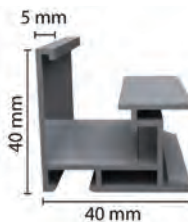

Aluminium

← Compatible avec notre système de fixation universel

CA-2030®

- Profil aluminium de caisse américaine 20 x 30 mm, compatible avec notre système de fixation universel
- Espace tournant maximum 9 mm
- Coloris satiné : noir ou argent

Référence	Tarif au mètre linéaire (HT)	
	Coupé à la dimension	En longueur
CA-2030	*	*

CA-4040®

- Profil aluminium de caisse américaine 40 x 40 mm, compatible avec notre système de fixation universel
- Espace tournant maximum 20 mm
- Coloris : noir, argent ou blanc laqué
- Compatible avec le système de raidisseur pour les grands formats

Référence	Tarif au mètre linéaire (HT)	
	Coupé à la dimension	En longueur
CA-4040	*	*

CA-2430®

- Profil aluminium de caisse américaine 24 x 30 mm, compatible avec notre système de fixation universel
- Espace tournant maximum 9 mm
- Coloris satiné : noir ou argent