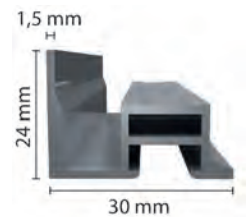

Aluminium

← Compatible avec notre système de fixation universel

CA-2030®

- Profil aluminium de caisse américaine 20 x 30 mm, compatible avec notre système de fixation universel
- Espace tournant maximum 9 mm
- Coloris satiné : noir ou argent

Référence	Tarif au mètre linéaire (HT)	
	Coupé à la dimension	En longueur
CA-2030	*	*

CA-4040®

- Profil aluminium de caisse américaine 40 x 40 mm, compatible avec notre système de fixation universel
- Espace tournant maximum 20 mm
- Coloris : noir, argent ou blanc laqué
- Compatible avec le système de raidisseur pour les grands formats

Référence	Tarif au mètre linéaire (HT)	
	Coupé à la dimension	En longueur
CA-4040	*	*

CA-2430®

- Profil aluminium de caisse américaine 24 x 30 mm, compatible avec notre système de fixation universel
- Espace tournant maximum 9 mm
- Coloris satiné : noir ou argent