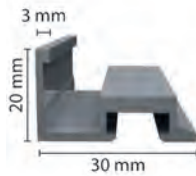

Aluminium

← Compatible avec notre système de fixation universel

CA-2030®

- Profil aluminium de caisse américaine 20 x 30 mm, compatible avec notre système de fixation universel
- Espace tournant maximum 9 mm
- Coloris satiné : noir ou argent

Référence	Tarif au mètre linéaire (HT)	
	Coupé à la dimension	En longueur
CA-2030	*	*

CA-4040®

- Profil aluminium de caisse américaine 40 x 40 mm, compatible avec notre système de fixation universel
- Espace tournant maximum 20 mm
- Coloris : noir, argent ou blanc laqué
- Compatible avec le système de raidisseur pour les grands formats

Référence	Tarif au mètre linéaire (HT)	
	Coupé à la dimension	En longueur
CA-4040	*	*

CA-2430®

- Profil aluminium de caisse américaine 24 x 30 mm, compatible avec notre système de fixation universel
- Espace tournant maximum 9 mm
- Coloris satiné : noir ou argent